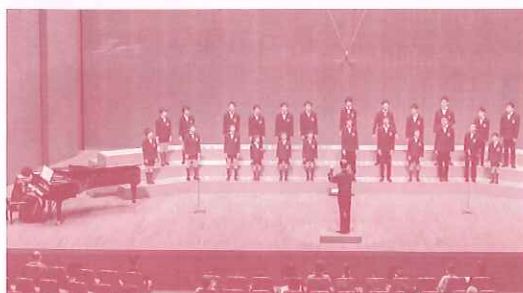

岡山市ジュニア合唱教室

岡山市ジュニア合唱教室は、歌（声楽）を基礎から学び、豊かな感受性・創造性、表現力を養うと共に、技術の向上、他団体との協働も図りながら芸術文化振興に努めることを目的に、（公財）岡山市スポーツ・文化振興財団が創設しました。現在は岡山市が母体となり、ジュニアクラスは、小学校3年生から高校3年生までの53名が、また、キッズクラスは5才から小学校2年生までの28名が在籍し、年1回の演奏会、依頼演奏会、他の少年少女合唱団や岡山市ジュニアオーケストラとの交流演奏会など、人と人とのつながりを大切に積極的に活動しています。