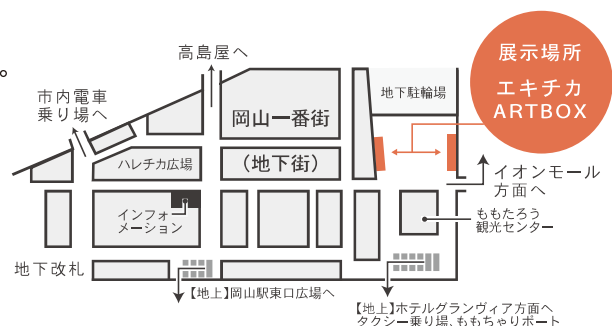

【展示期間】下記①～⑤のいずれか

- ①令和3年1月16日(土)～1月30日(土)【搬入:1月15日 搬出:1月31日】
- ②令和3年2月 1日(月)～2月13日(土)【搬入:1月31日 搬出:2月14日】
- ③令和3年2月15日(月)～2月27日(土)【搬入:2月14日 搬出:2月28日】
- ④令和3年3月 1日(月)～3月15日(月)【搬入:2月28日 搬出:3月16日】
- ⑤令和3年3月17日(水)～3月30日(火)【搬入:3月16日 搬出:3月31日】

【展示場所】JR岡山駅地下通路広場ショーケース内

ケースの大きさ:[一番街側]横幅6680mm、高さ2070mm、奥行870mm、作品搬入開口部600mm×1650mm。
[イオン岡山側]横幅6520mm、高さ2070mm、奥行640mm、作品搬入開口部600mm×1660mm。
なお、作品の規模や出展数により、同一ケース内に複数人の作品を展示する場合があります。

【募集作品】絵画、写真、工芸、造形、デザイン、書道、その他アート等の作品。なお、公序良俗に反するもの、営利を目的とするもの、政治的又は宗教的行為を目的とするものは展示できません。

【費用負担】出展料は無料ですが、搬入・搬出に要する経費は出展者の負担とします。

【その他】裏面の注意事項をよくご確認ください。

「エキチカ ART BOX」はJR岡山駅地下通路広場ショーケースの愛称で、市民が身近に芸術文化に触れる機会を提供すると共に岡山ならではの文化をアピールすることを目的としています。

- ガラスケース内では壁面への釘打ち、テープ張り付け等の方法は、ガラスやクロス下地の石膏ボードを痛める為に使用できません。
- 吊り下げワイヤー（加重10kg可）は用意できます。
- ガラスケースは湿度、温度管理などの付属設備はありません。また、搬入出日以外にケースを開けることは原則できません。
これらの点をご留意の上、期間中の作品の劣化や退色などは自己責任でお願いします。
- キャプションはご用意ください。応募多数の場合は、応募作品のサイズ・ジャンル等のバランスを検討の上、調整の連絡をします（展示期間の変更をお願いすることがありますのでご了承ください）。
- ご不明な点がございましたら、下記問い合わせ先までご連絡ください。
- 感染症等の対策のため、作品の搬入出の際、マスクを着用するなどの対応にご協力をお願いいたします。