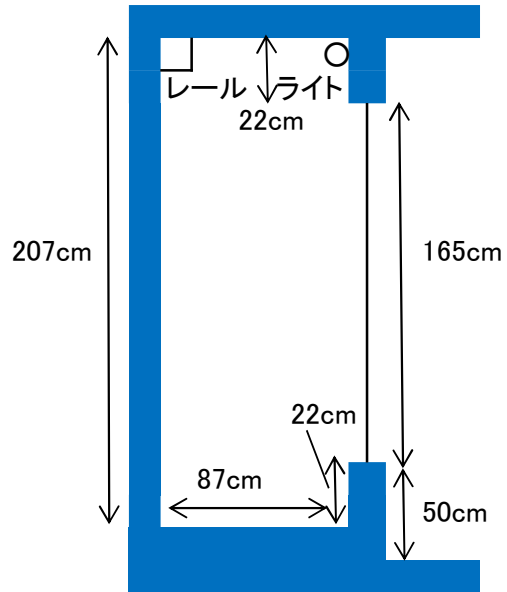

岡山駅地下通路広場ショーケース図面

一番街側

平面図

側面図

岡山駅地下通路広場ショーケース図面

イオン側

平面図

側面図