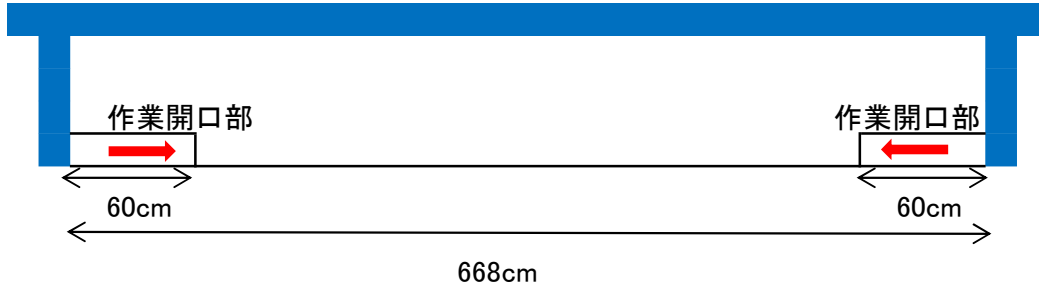

岡山駅地下通路広場ショーケース図面

一番街側

平面図

側面図

岡山駅地下通路広場ショーケース図面

イオン側

平面図

側面図