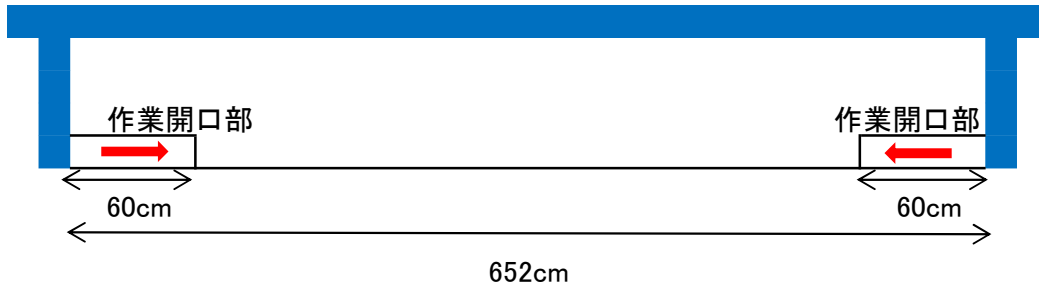

岡山駅地下通路広場ショーケース図面

一番街側

平面図

側面図

岡山駅地下通路広場ショーケース図面

イオン側

平面図

側面図