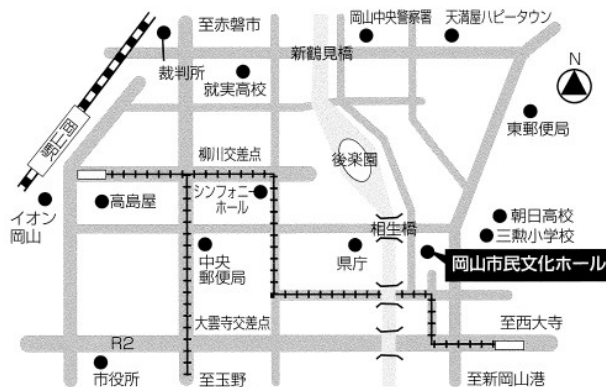

#### 交通案内

市民文化ホールには、駐車場がありません。  
公共交通機関をご利用ください。

路面電車でお越しの方は、  
JR 岡山駅東口前発  
東山行「小橋」停留所から徒歩 1分

お車でお越しの方は、  
福祉文化会館駐車場 (市営有料駐車場) を  
ご利用ください。

#### 会場 MAP